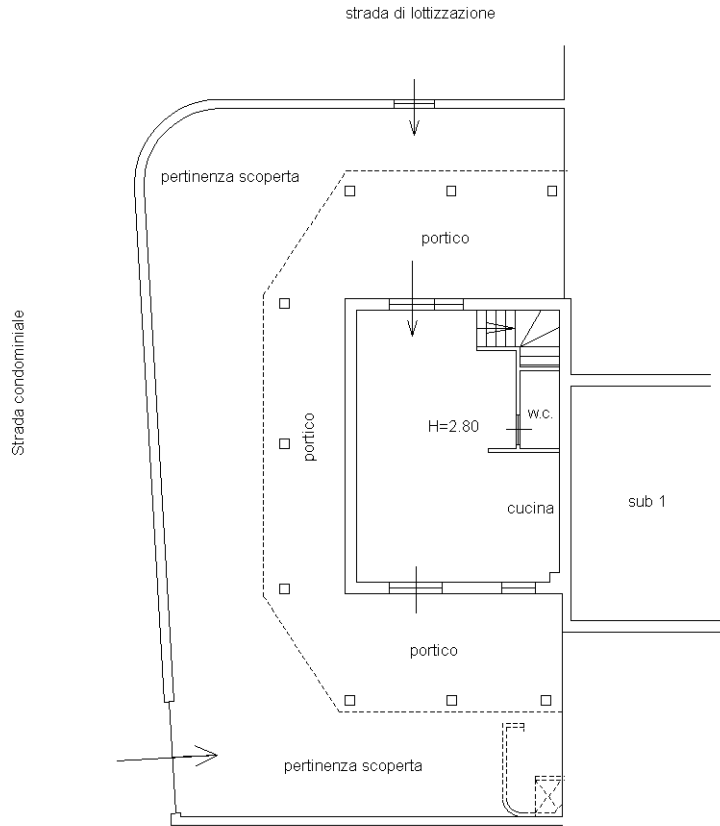

**Agenzia del Territorio
CATASTO FABBRICATI
Ufficio Provinciale di
Vibo Valentia**

Dichiarazione protocollo n. VV0031138 del 04/04/2012

Planimetria di u.i.u. in Comune di Pizzo

Contrada Difesa

civ. SNC

Identificativi Catastali:

Sezione:
Foglio: 5
Particella: 343
Subalterno: 2

Compilata da:
Ciliberto Domenico
Iscritto all'albo:
Geometri

Prov. Vibo Valentia N. 255

Scheda n. 1 Scala 1:200

Piano Terra

Propr. C.T.S S.p.A.

Primo Piano

Ultima planimetria in atti