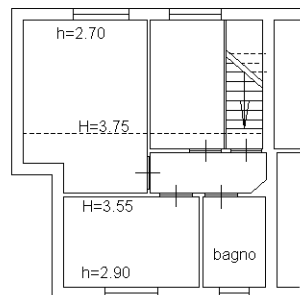

Sezione:
Foglio: 5
Particella: 343
Subalterno: 2

Compilata da:
Ciliberto Domenico
Iscritto all'albo:
Geometri

Prov. Vibo Valentia N. 255

Scheda n. 1 Scala 1:200

Piano Terra

Propr. C.T.S S.p.A.

Primo Piano

Ultima planimetria in atti